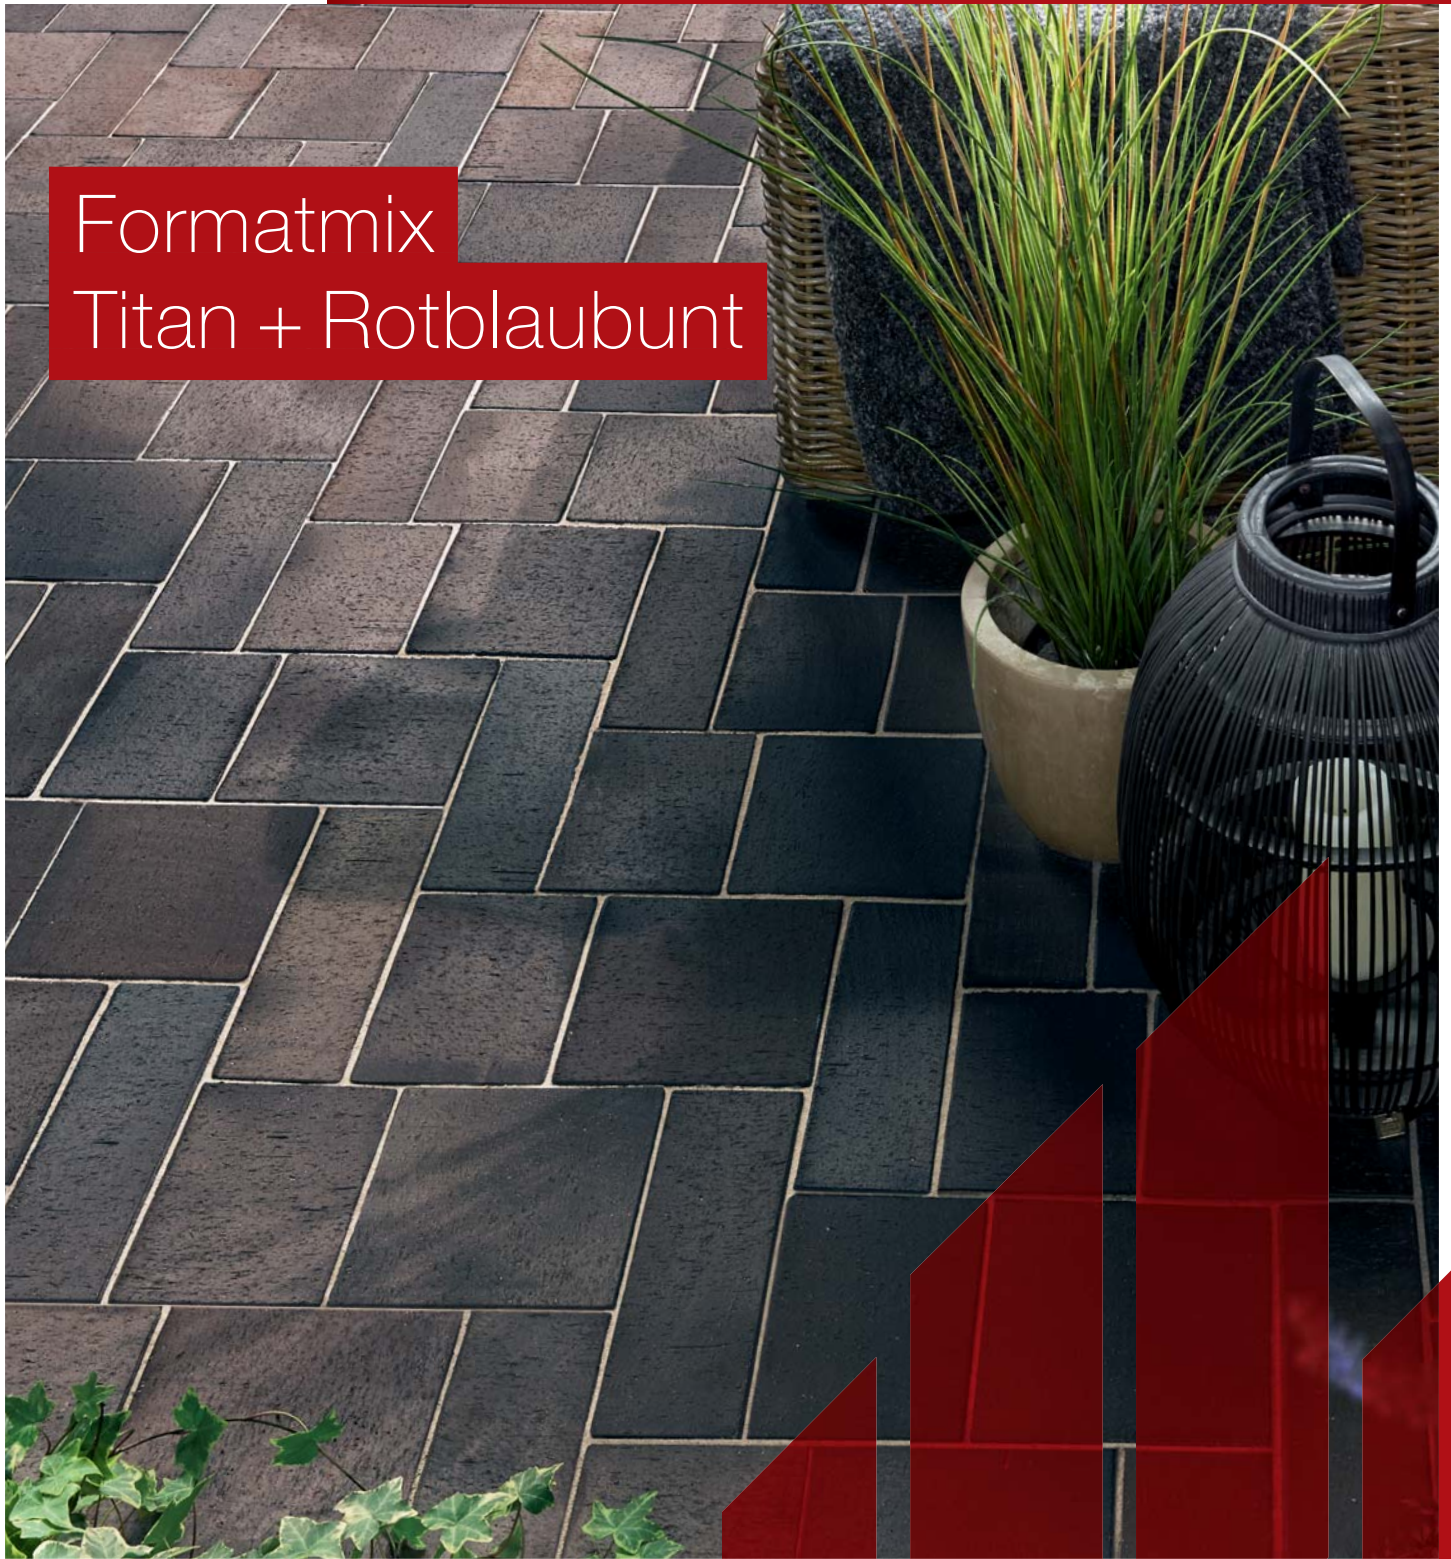

Formatmix
Titan + Rotblaubunt

Mehr Formenspiel
als Verlegeaufwand

Gestaltungsvielfalt in Form und Farbe

Neue Verlegebilder in der Fläche – mit dem Penter Formatmix lässt sich der Gestaltungsspielraum auf Terrassen, Gartenwegen oder Hauszugängen erweitern. Erhältlich in den Farben **Rotblaubunt** und **Titan** aus Bramsche bezaubern die Pflasterklinker zudem durch ihr unterschiedliches Farbspektrum, das den Formatmix eindrucksvoll hervorhebt.

Vorteile

- bleibend schöne, lichtechte Naturfarben
- extrem beständig gegen Frost, Schmutz, Umweltbelastungen, Chemikalien und Naturgewalten
- trittsicher, abrieb- und rutschfest
- anspruchsvolle Wohn- und Umfeldgestaltung durch neue kreative Verlegemöglichkeit
- einfache Verarbeitung