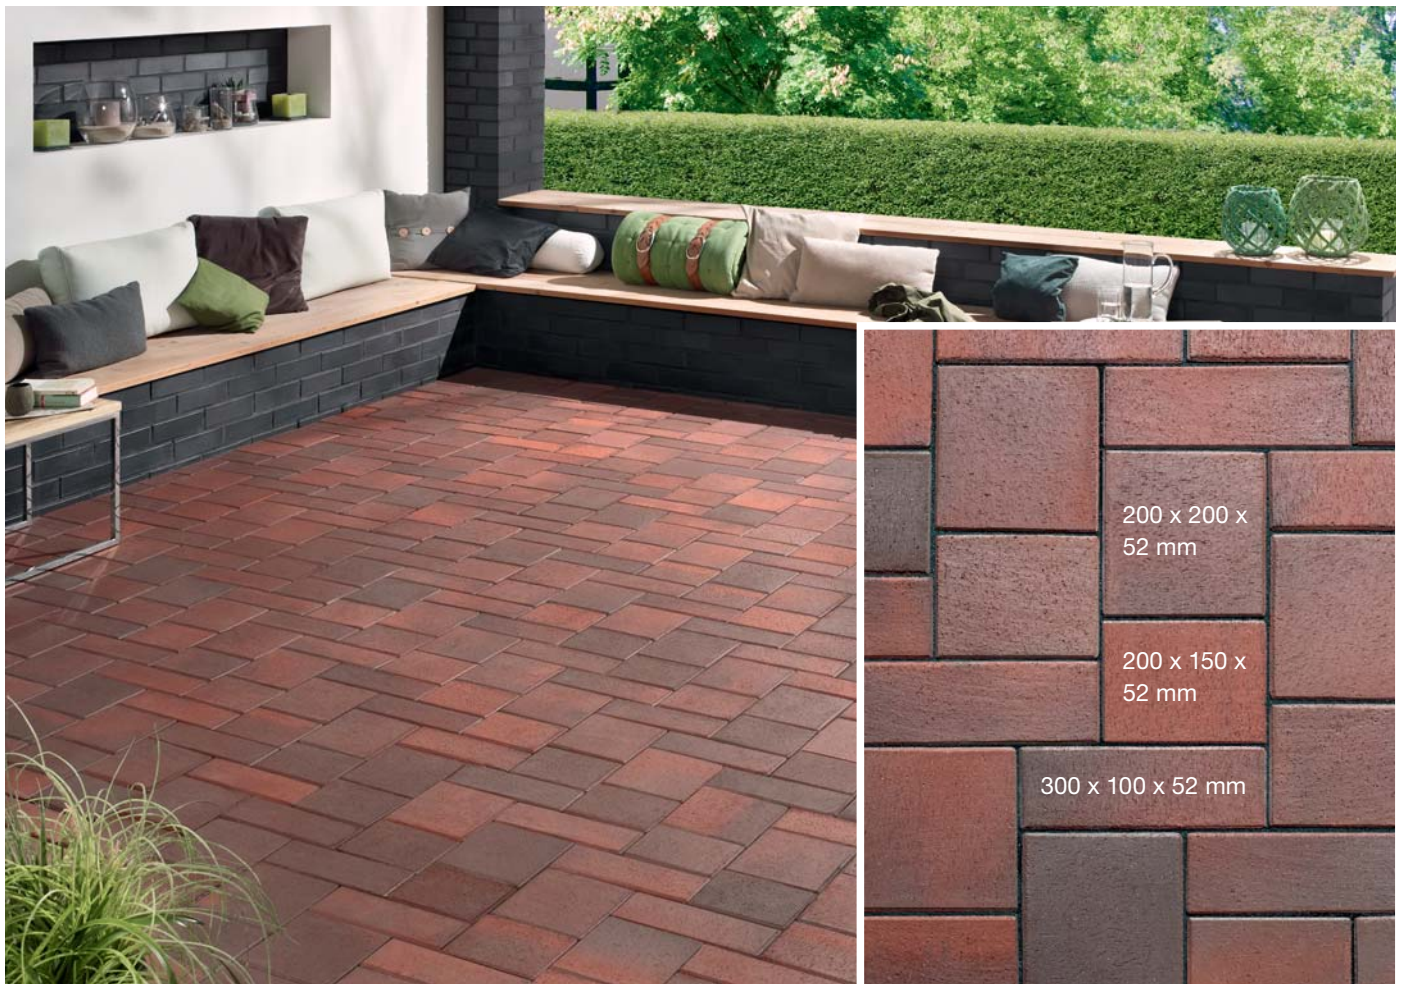

Gestaltungsvielfalt in Form und Farbe

Neue Verlegebilder in der Fläche – mit dem Penter Formatmix lässt sich der Gestaltungsspielraum auf Terrassen, Gartenwegen oder Hauszugängen erweitern. Erhältlich in den Farben **Rotblaubunt** und **Titan** aus Bramsche bezaubern die Pflasterklinker zudem durch ihr unterschiedliches Farbspektrum, das den Formatmix eindrucksvoll hervorhebt.

Vorteile

- bleibend schöne, lichtechte Naturfarben
- extrem beständig gegen Frost, Schmutz, Umweltbelastungen, Chemikalien und Naturgewalten
- trittsicher, abrieb- und rutschfest
- anspruchsvolle Wohn- und Umfeldgestaltung durch neue kreative Verlegemöglichkeit
- einfache Verarbeitung

Technische Informationen

- Pflasterklinker nach DIN EN 1344 und DIN 18503
- Formate: 200 x 200 x 52 mm
  200 x 150 x 52 mm
  300 x 100 x 52 mm
- Biegebruchlast: Klasse T 4
- Rutschwiderstand: Klasse U 3
- Frost-/ Tauwiderstand: Klasse FP 100
- Bedarf: 30 Stück/m² (pro Format 10 Stück/m²)
  Die bestellte Menge wird formatrein auf Paletten geliefert.

Wienerberger GmbH

Oldenburger Allee 26, D-30659 Hannover
Telefon (0511) 61070-0, Fax (0511) 614403
www.wienerberger.de