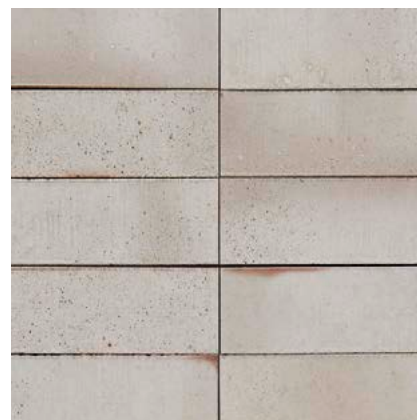

Farbübersicht Klinkerriemchen Volcano

Volcano Granatrot (R831)

Volcano Topasgrau (R800)

Volcano Achatgrau (R811)

Volcano Rauchquarz (R850)

Volcano Turmalingrau (R856)

Die Abbildungen zeigen Durchschnittsmuster in Farbe und Struktur. Geringe Farbabweichungen zu Originalriemchen sind aus drucktechnischen Gründen möglich.

Farbübersicht Klinkerriemchen Blaze

Blaze Beigecreme (R711)

Blaze Luxor Beige (R703)

Blaze Sandweißbeige (R702)

Blaze Hellgrau (R700)

Blaze Atlasgrau (R704)

Blaze Marmorgrau (R701)

Die Abbildungen zeigen Durchschnittsmuster in Farbe und Struktur. Geringe Farbabweichungen zu Originalriemchen sind aus drucktechnischen Gründen möglich.

Farbübersicht Klinkerriemchen Fjord

Fjord Wüstenbeige (RA711)

Fjord Glutrot (RA732)

Fjord Pastellrot (RA731)

Fjord Felsgrau (RA701)

Fjord Schiefergrau (RA750)

Die Abbildungen zeigen Durchschnittsmuster in Farbe und Struktur. Geringe Farbabweichungen zu Originalriemchen sind aus drucktechnischen Gründen möglich.

Farbübersicht Klinkerriemchen Canyon

Canyon Lehm Braun (RA652)

Canyon Rot Rustikal (RA535)

Canyon Rot gekälkt (RA534)

Canyon Wolkengrau (RA508)

Canyon Braunbordeaux (RA255)

Canyon Anthrazitbraun (RA352)

Die Abbildungen zeigen Durchschnittsmuster in Farbe und Struktur. Geringe Farbabweichungen zu Originalriemchen sind aus drucktechnischen Gründen möglich.