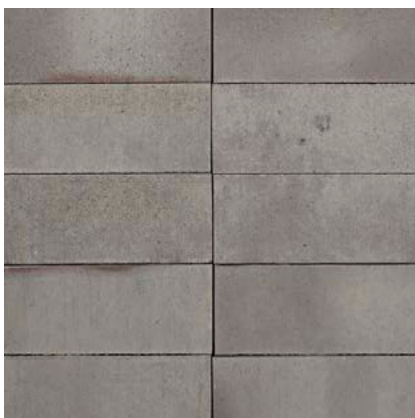

Farbübersicht Klinkerriemchen Volcano

Volcano Granatrot (R831)

Volcano Topasgrau (R800)

Volcano Achatgrau (R811)

Volcano Rauchquarz (R850)

Volcano Turmalingrau (R856)

Die Abbildungen zeigen Durchschnittsmuster in Farbe und Struktur. Geringe Farbabweichungen zu Originalriemchen sind aus drucktechnischen Gründen möglich.

Farbübersicht Klinkerriemchen Blaze

Blaze Beigecreme (R711)

Blaze Luxor Beige (R703)

Blaze Sandweißbeige (R702)

Blaze Hellgrau (R700)

Blaze Atlasgrau (R704)

Blaze Marmorgrau (R701)

Die Abbildungen zeigen Durchschnittsmuster in Farbe und Struktur. Geringe Farbabweichungen zu Originalriemchen sind aus drucktechnischen Gründen möglich.

Farbübersicht Klinkerriemchen Fjord

Fjord Wüstenbeige (RA711)

Fjord Glutrot (RA732)

Fjord Pastellrot (RA731)

Fjord Felsgrau (RA701)

Fjord Schiefergrau (RA750)

Die Abbildungen zeigen Durchschnittsmuster in Farbe und Struktur. Geringe Farbabweichungen zu Originalriemchen sind aus drucktechnischen Gründen möglich.

Farbübersicht Klinkerriemchen Canyon

Canyon Lehm Braun (RA652)

Canyon Rot Rustikal (RA535)

Canyon Rot gekälkt (RA534)

Canyon Wolkengrau (RA508)

Canyon Braunbordeaux (RA255)

Canyon Anthrazitbraun (RA352)

Die Abbildungen zeigen Durchschnittsmuster in Farbe und Struktur. Geringe Farbabweichungen zu Originalriemchen sind aus drucktechnischen Gründen möglich.