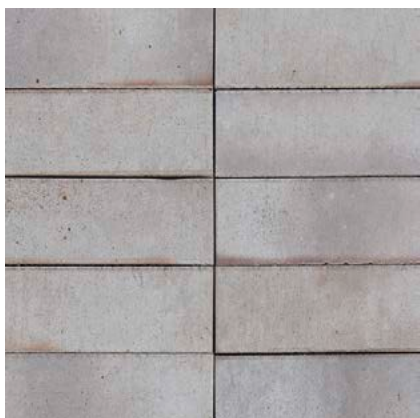

Farbübersicht Klinkerriemchen Volcano

Volcano Granatrot (R831)

Volcano Topasgrau (R800)

Volcano Achatgrau (R811)

Volcano Rauchquarz (R850)

Volcano Turmalingrau (R856)

Die Abbildungen zeigen Durchschnittsmuster in Farbe und Struktur. Geringe Farbabweichungen zu Originalriemchen sind aus drucktechnischen Gründen möglich.

Farbübersicht Klinkerriemchen Blaze

Blaze Beigecreme (R711)

Blaze Luxor Beige (R703)

Blaze Sandweißbeige (R702)

Blaze Hellgrau (R700)

Blaze Atlasgrau (R704)

Blaze Marmorgrau (R701)

Die Abbildungen zeigen Durchschnittsmuster in Farbe und Struktur. Geringe Farbabweichungen zu Originalriemchen sind aus drucktechnischen Gründen möglich.

Farbübersicht Klinkerriemchen Fjord

Fjord Wüstenbeige (RA711)

Fjord Glutrot (RA732)

Fjord Pastellrot (RA731)

Fjord Felsgrau (RA701)

Fjord Schiefergrau (RA750)

Die Abbildungen zeigen Durchschnittsmuster in Farbe und Struktur. Geringe Farbabweichungen zu Originalriemchen sind aus drucktechnischen Gründen möglich.

Farbübersicht Klinkerriemchen Canyon

Canyon Lehm Braun (RA652)

Canyon Rot Rustikal (RA535)

Canyon Rot gekälkt (RA534)

Canyon Wolkengrau (RA508)

Canyon Braunbordeaux (RA255)

Canyon Anthrazitbraun (RA352)

Die Abbildungen zeigen Durchschnittsmuster in Farbe und Struktur. Geringe Farbabweichungen zu Originalriemchen sind aus drucktechnischen Gründen möglich.