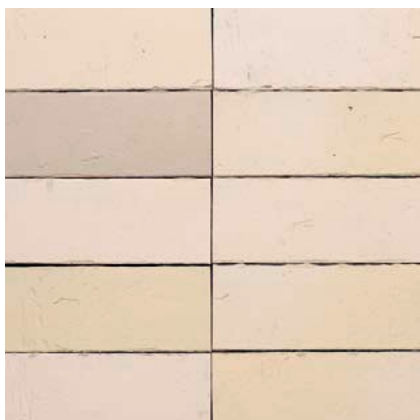

Farbübersicht Klinkerriemchen Volcano

Volcano Granatrot (R831)

Volcano Topasgrau (R800)

Volcano Achatgrau (R811)

Volcano Rauchquarz (R850)

Volcano Turmalingrau (R856)

Die Abbildungen zeigen Durchschnittsmuster in Farbe und Struktur. Geringe Farbabweichungen zu Originalriemchen sind aus drucktechnischen Gründen möglich.

Farbübersicht Klinkerriemchen Blaze

Blaze Beigecreme (R711)

Blaze Luxor Beige (R703)

Blaze Sandweißbeige (R702)

Blaze Hellgrau (R700)

Blaze Atlasgrau (R704)

Blaze Marmorgrau (R701)

Die Abbildungen zeigen Durchschnittsmuster in Farbe und Struktur. Geringe Farbabweichungen zu Originalriemchen sind aus drucktechnischen Gründen möglich.

Farbübersicht Klinkerriemchen Fjord

Fjord Wüstenbeige (RA711)

Fjord Glutrot (RA732)

Fjord Pastellrot (RA731)

Fjord Felsgrau (RA701)

Fjord Schiefergrau (RA750)

Die Abbildungen zeigen Durchschnittsmuster in Farbe und Struktur. Geringe Farbabweichungen zu Originalriemchen sind aus drucktechnischen Gründen möglich.

Farbübersicht Klinkerriemchen Canyon

Canyon Lehm Braun (RA652)

Canyon Rot Rustikal (RA535)

Canyon Rot gekälkt (RA534)

Canyon Wolkengrau (RA508)

Canyon Braunbordeaux (RA255)

Canyon Anthrazitbraun (RA352)

Die Abbildungen zeigen Durchschnittsmuster in Farbe und Struktur. Geringe Farbabweichungen zu Originalriemchen sind aus drucktechnischen Gründen möglich.