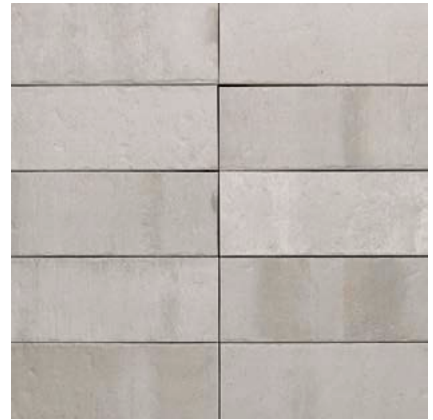

Farbübersicht Klinkerriemchen Volcano

Volcano Granatrot (R831)

Volcano Topasgrau (R800)

Volcano Achatgrau (R811)

Volcano Rauchquarz (R850)

Volcano Turmalingrau (R856)

Die Abbildungen zeigen Durchschnittsmuster in Farbe und Struktur. Geringe Farbabweichungen zu Originalriemchen sind aus drucktechnischen Gründen möglich.

Farbübersicht Klinkerriemchen Blaze

Blaze Beigecreme (R711)

Blaze Luxor Beige (R703)

Blaze Sandweißbeige (R702)

Blaze Hellgrau (R700)

Blaze Atlasgrau (R704)

Blaze Marmorgrau (R701)

Die Abbildungen zeigen Durchschnittsmuster in Farbe und Struktur. Geringe Farbabweichungen zu Originalriemchen sind aus drucktechnischen Gründen möglich.

Farbübersicht Klinkerriemchen Fjord

Fjord Wüstenbeige (RA711)

Fjord Glutrot (RA732)

Fjord Pastellrot (RA731)

Fjord Felsgrau (RA701)

Fjord Schiefergrau (RA750)

Die Abbildungen zeigen Durchschnittsmuster in Farbe und Struktur. Geringe Farbabweichungen zu Originalriemchen sind aus drucktechnischen Gründen möglich.

Urban Granitgrau (RA250)

Die Abbildungen zeigen Durchschnittsmuster in Farbe und Struktur. Geringe Farbabweichungen zu Originalriemchen sind aus drucktechnischen Gründen möglich.