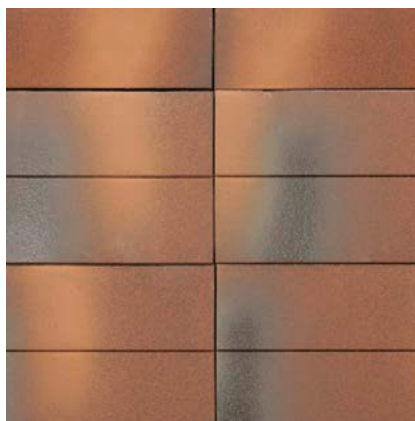

Farbübersicht Klinkerriemchen Volcano

Volcano Granatrot (R831)

Volcano Topasgrau (R800)

Volcano Achatgrau (R811)

Volcano Rauchquarz (R850)

Volcano Turmalingrau (R856)

Die Abbildungen zeigen Durchschnittsmuster in Farbe und Struktur. Geringe Farbabweichungen zu Originalriemchen sind aus drucktechnischen Gründen möglich.

Farbübersicht Klinkerriemchen Canyon

Canyon Lehm Braun (RA652)

Canyon Rot Rustikal (RA535)

Canyon Rot gekälkt (RA534)

Canyon Wolkengrau (RA508)

Canyon Braunbordeaux (RA255)

Canyon Anthrazitbraun (RA352)

Die Abbildungen zeigen Durchschnittsmuster in Farbe und Struktur. Geringe Farbabweichungen zu Originalriemchen sind aus drucktechnischen Gründen möglich.

Farbübersicht Klinkerriemchen Desert

Desert Sandbeige (R100)

Desert Beigerot (R101)

Desert Kupfer (R103)

Desert Orangebraun (R102)

Desert Kieselgrau (R104)

Desert Graphitschwarz (R105)

Die Abbildungen zeigen Durchschnittsmuster in Farbe und Struktur. Geringe Farbabweichungen zu Originalriemchen sind aus drucktechnischen Gründen möglich.

Farbübersicht Klinkerriemchen Urban

Urban Pastellbeige (RA106)

Urban Pastellocker (RA209)

Urban Sonnengelb (RA211)

Urban Orange (RA121)

Urban Rotbraun Kohle (RA235)

Urban Orangerot (RA221)

Urban Graubeige (RA206)